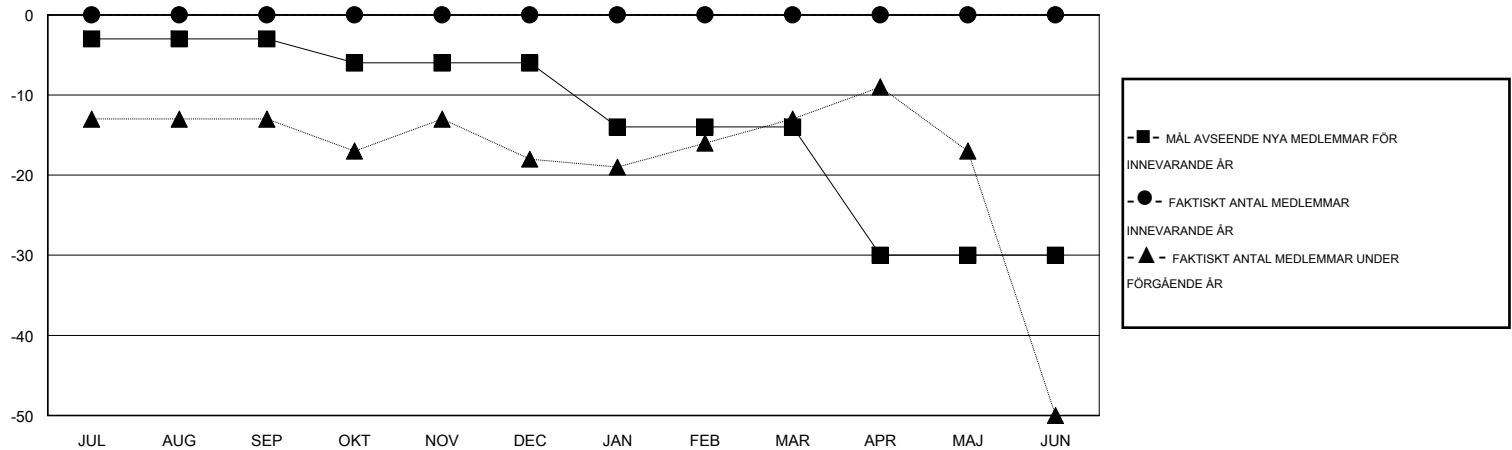

# MONTHLY MEMBERSHIP PROGRESS REPORT

District 101VG

Results as of: 6/30/2016

GMT: Kenneth Persson

OMRÅDE SWEDEN

GMT KO 4

Klubbar					Medlemmar				
RESULTAT FÖR 2016-2017					RESULTAT FÖR 2016-2017				
KVARTAL	MÅL AVSEENDE NYA KLUBBAR	NYA KLUBBAR	AVFÖRDA KLUBBAR	NETTOTILLVÄX T/MINSKNING	KVARTAL	MÅL AVSEENDE NYA MEDLEMMAR	CHARTER OCH TILLAGDA NYA MEDLEMMAR	AVFÖRDA MEDLEMMAR	NETTOTILLVÄX T/MINSKNING
JUL/AUG/SEP	0	0	0	0	JUL/AUG/SEP	-3	0	0	0
OKT/NOV/DEC	0	0	0	0	OKT/NOV/DEC	-3	0	0	0
JAN/FEB/MAR	0	0	0	0	JAN/FEB/MAR	-8	0	0	0
APR/MAJ/JUN	0	0	0	0	APR/MAJ/JUN	-16	0	0	0

MÅL OCH FAKTISKT ANTAL NYA KLUBBAR

MÅL OCH FAKTISKT ANTAL MEDLEMMAR

NEDLAGDA KLUBBAR: 0	0 CLUBS OF 0 TOG UPP EN ELLER FLER NYA MEDLEMMAR	<b>KÖNSFÖRDELNING</b>
		MAN 0 (100.00%)
		KVINNA 0 (100.00%)
<b>AVFÖRDA MEDLEMMAR</b>	<a href="#">KLICKA HÄR FÖR INFORMATION OM STATUS</a>	FAMILJMEDLEMMAR 0
AVLIDNA 0		HUVUDMAN I HUSHÄLLET 0
NEDLAGD KLUBB 0		INGEN HUVUDMAN I HUSHÄLLET 0
ÖVRIGA 0		
TOTAL 0		